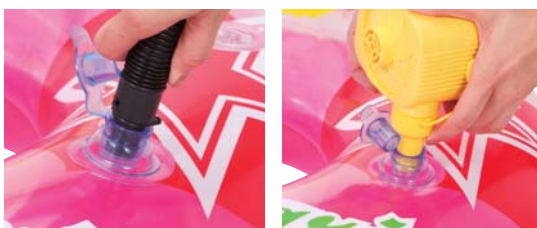

## 大きな空気栓

大きな空気栓付で  
空気を入れるのも抜くのもらくらく!!

ダブルアクションポンプ・電動ポンプなどで空気を入れることができます。  
フットポンプ等で空気を入れる時には、①の空気栓を使用します。

原寸大

大きな空気栓付き  
ウキワのヒミツ  
動画配信中!!

今すぐ動画で  
CHECK!!

90  
cm

大きな  
空気栓付

**WR7090** ラブリーフラミンゴウキワ(空気栓大付)(2気室)  
¥3,900 90cm  
24ヶ入(12ヶ×2) 45 35083 905400

ST

大きな  
空気栓付

**WR7190** シェルフィッシュウキワ(空気栓大付)(2気室)  
¥3,900 90cm  
24ヶ入(12ヶ×2) 45 35083 905417

ST